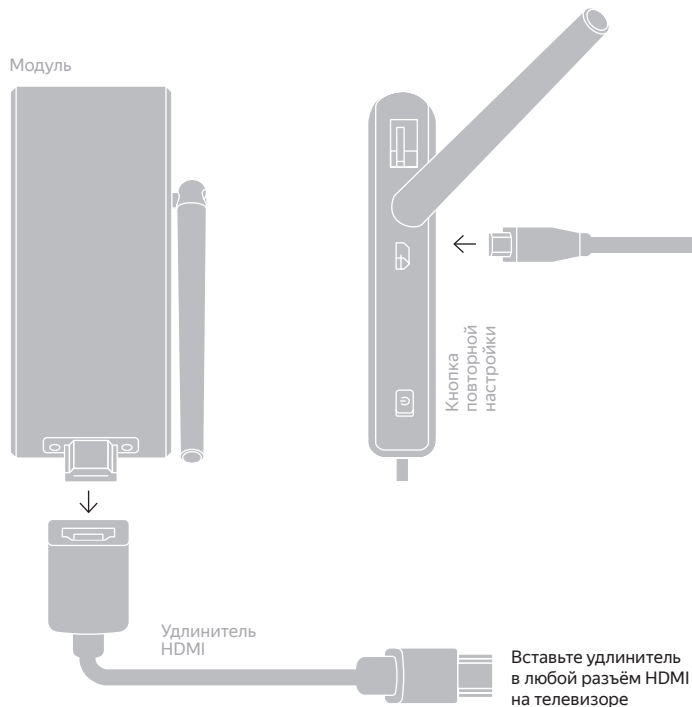

Как подключить к телевизору

Используйте удлинитель, чтобы подключить Модуль к телевизору. Так вы защитите устройство от повреждений

Как настроить Модуль

1. Установите приложение Яндекс на смартфон или планшет. Скачать приложение можно в App Store или Google Play.